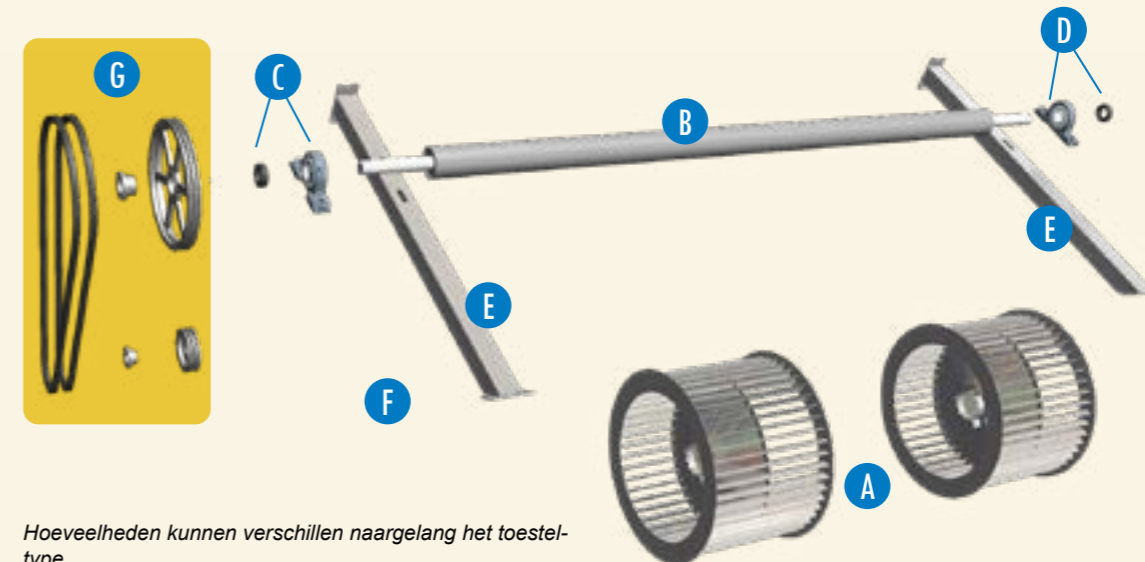

Bovensectie met vulpakket

- 1. Druppelvangers
- 2. Vulpakket met vulpakketondersteuning
- 3. Sproeier & sproeierdichtingen
- 4. Sproeibuizen
- 5. Sproeibuisdichtingen
- 6. Collector

Onderbouw

- 7. Ventilatorhuis & ventilatorsnuit
- 8. Ventilatorafscherming
- 9. Motorbasisstelschroef
- 10. Filter
- 11. Vlotterkraan samenbouw
- 12. Vlotterbal
- 13. Centrifugale ventilator samenbouw (zie detailoverzicht)
- 14. Verwarmingselement
- 15. Laagwaterniveaubeveiliging
- 16. Thermostaat verwarmingselement
- 17. Toegangsluik & dichting

Centrifugale ventilator samenbouw

- A. Centrifugaal ventilatorwiel
- B. Ventilatoras
- C. Lager aandrijfszijde met sluitring
- D. Lager niet-aandrijfszijde met sluitring
- E. Lagerondersteuning
- F. Impervix Ventilatormotor
- G. Aandrijfset
 - Motorriemschijf & klembus
 - Ventilatorriemschijf & klembus
 - Riemenet

Wisselstukken voor koeltoren