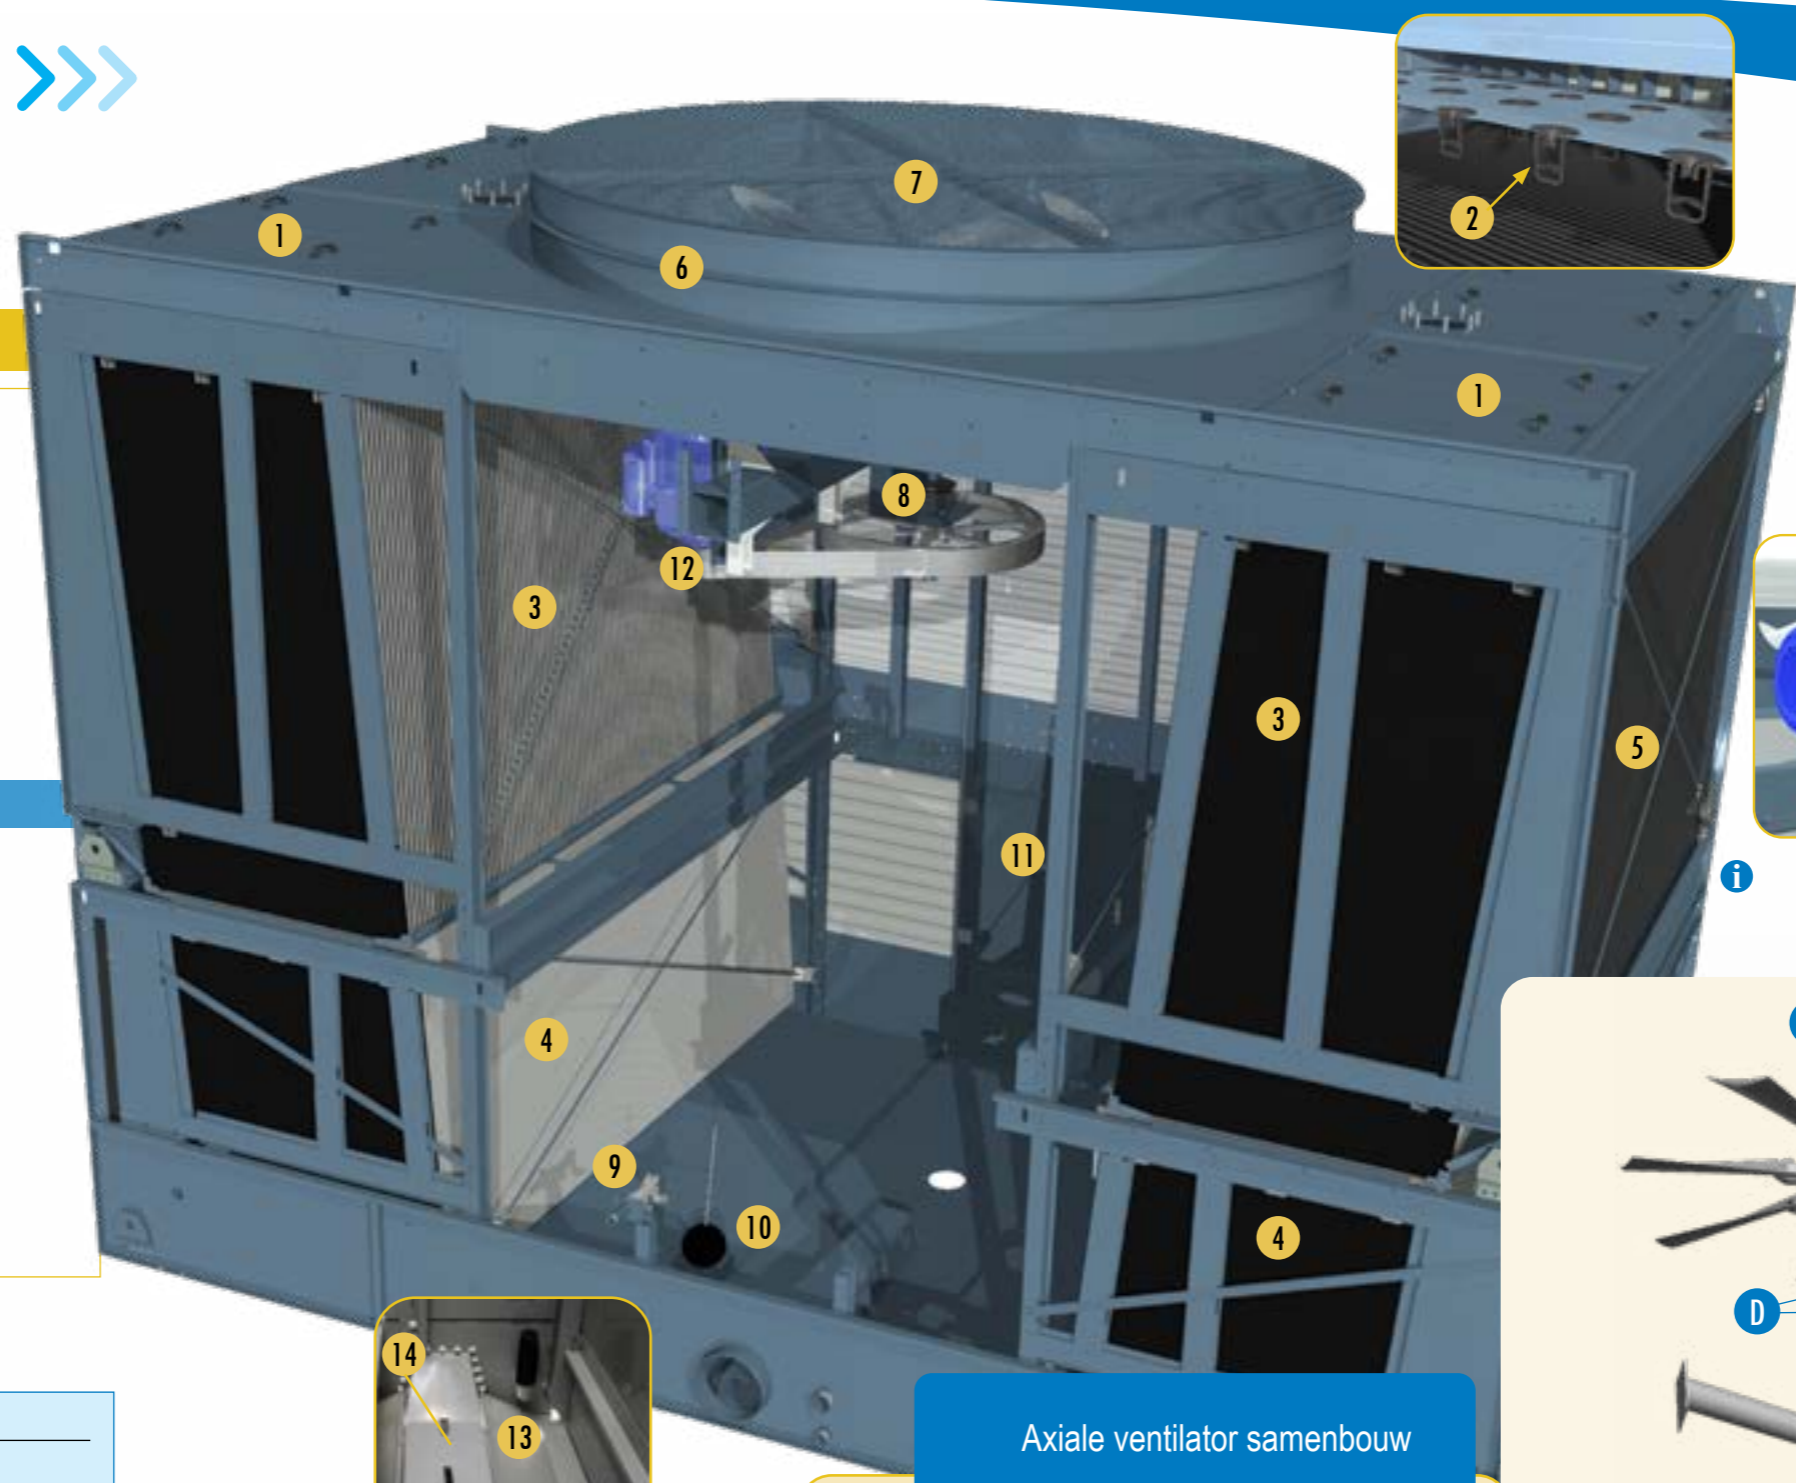

# S3000D >>>

## Vulpakket en onderbouwsectie

- i** 1. Warmwaterverdeelbekken
- i** 2. Sproeiers
- i** 3. BACross 2 - Vulpakket met geïntegreerde druppelvangers
- i** 4. BACross 2 - Onderste vulpakket met geïntegreerde druppelvangers (bepaalde modellen)
- i** 5. Luchtinlaatschermen
- 6. Ventilatorcilinder
- 7. Ventilatorafscherming
- i** 8. Axiale ventilator samenbouw (zie detailoverzicht)
- i** 9. Vlotterkraan samenbouw
- i** 10. Vlotterbal
- i** 11. Toegangsluik
- i** 12. Motorbasis met stelschroef
- i** 13. Bakfilter
- i** 14. Bakfilterbehuizing
- i** 15. Verwarmingselement
- i** 16. Laagwaterniveaubeveiliging
- i** 17. Thermostaat verwarmingselement