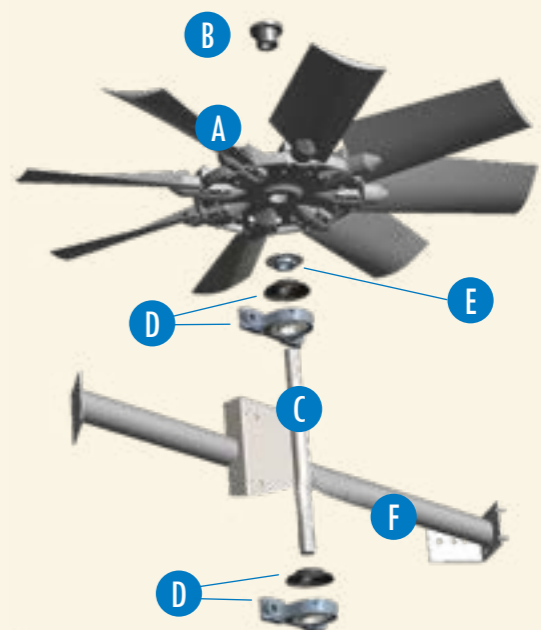

Axiale ventilator samenbouw

- **i** A. Axiale ventilator
- **i** B. Ventilatorklembus
- **i** C. Ventilatoras
- **i** D. Lager met waterafvoersluitring
- **i** E. Ventilatorsluitring
- **i** F. Lagerondersteuning
- **i** G. Impervix Ventilatormotor
- **i** H. Aandrijfset
  - **i** Motorriemschijf & klembus
  - **i** Aluminium ventilatorriemschijf & klembus
  - **i** Riemenset